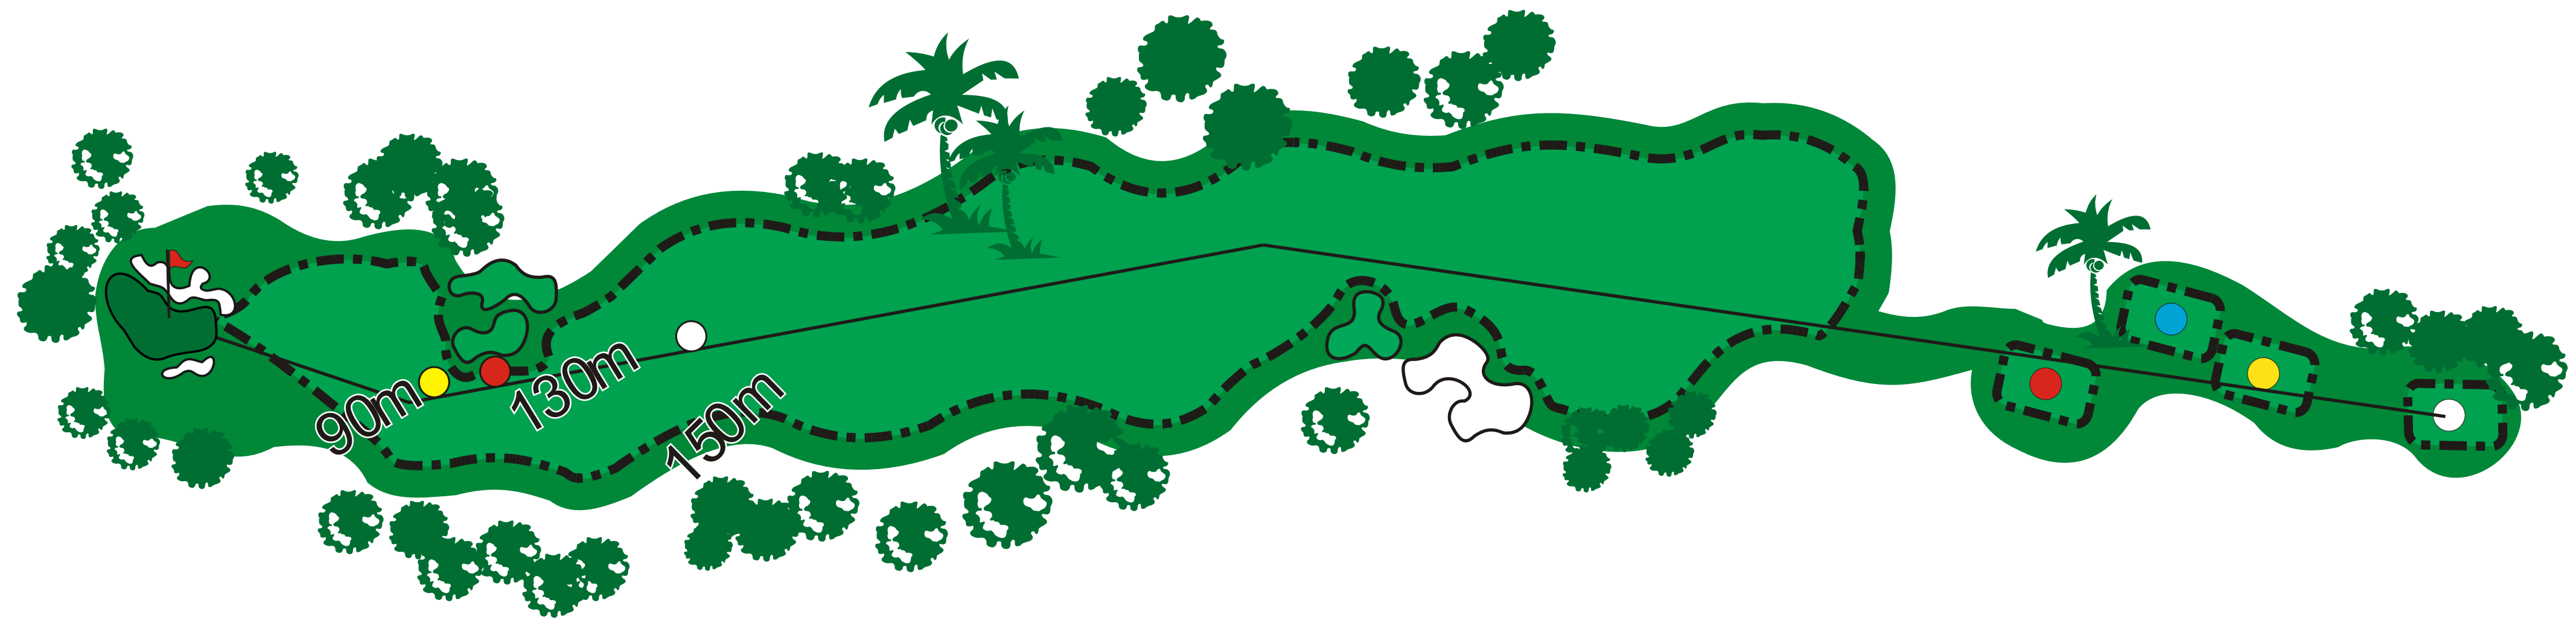

322		299	
314		285	

**PANORAMA**

**El Kantaoui  
Golf Course**

Par 3 **15** Hcp 13

166  115   
141  102 

**PANORAMA**

**El Kantaoui  
Golf Course**

Par 5 **16** Hcp 1

480		412	
445		389	

**PANORAMA**

**El Kantaoui  
Golf Course**

Par 4 **17** Hcp 9

312		280	
289		269	

**PANORAMA**

**El Kantaoui  
Golf Course**

Par 5 **18** Hcp 3

576  510   
555  474 

**PANORAMA**