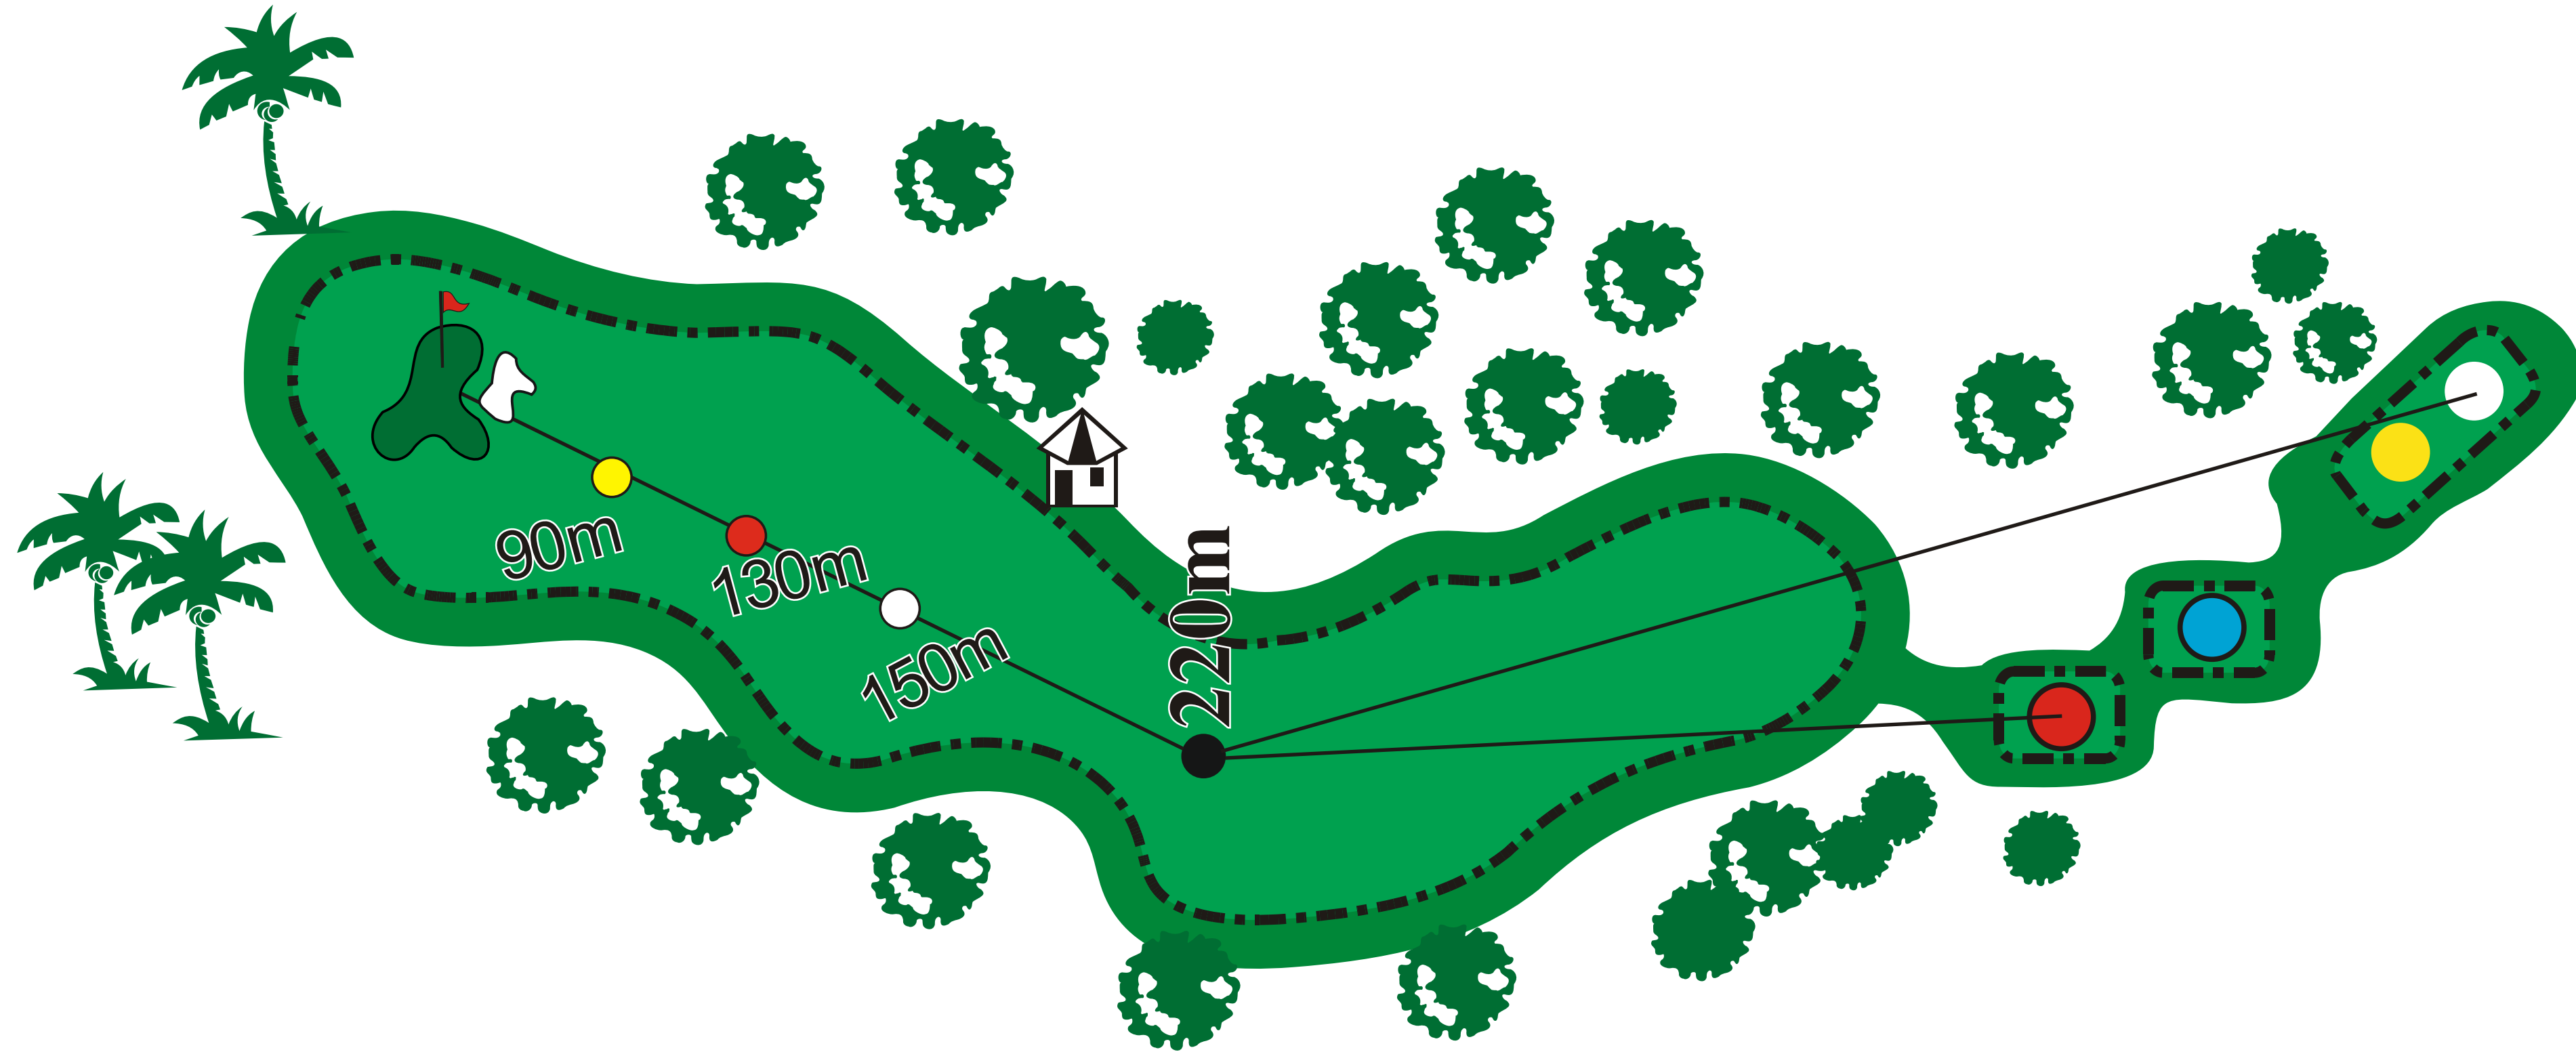

# El Kantaoui Golf Course

**COURSE INFORMATION**

**El Kantaoui  
Golf Course**

Par 4 **1** Hcp 12

364		328	
344		294	

**PANORAMA**

**El Kantaoui  
Golf Course**

Par 4 **2** Hcp 8

388  346   
366  313 

**PANORAMA**

**El Kantaoui  
Golf Course**

Par 3 **3** Hcp 18

157  132   
142  97 

**PANORAMA**

**El Kantaoui  
Golf Course**

Par 4 **4** Hcp 4

576  510   
555  474 

**PANORAMA**