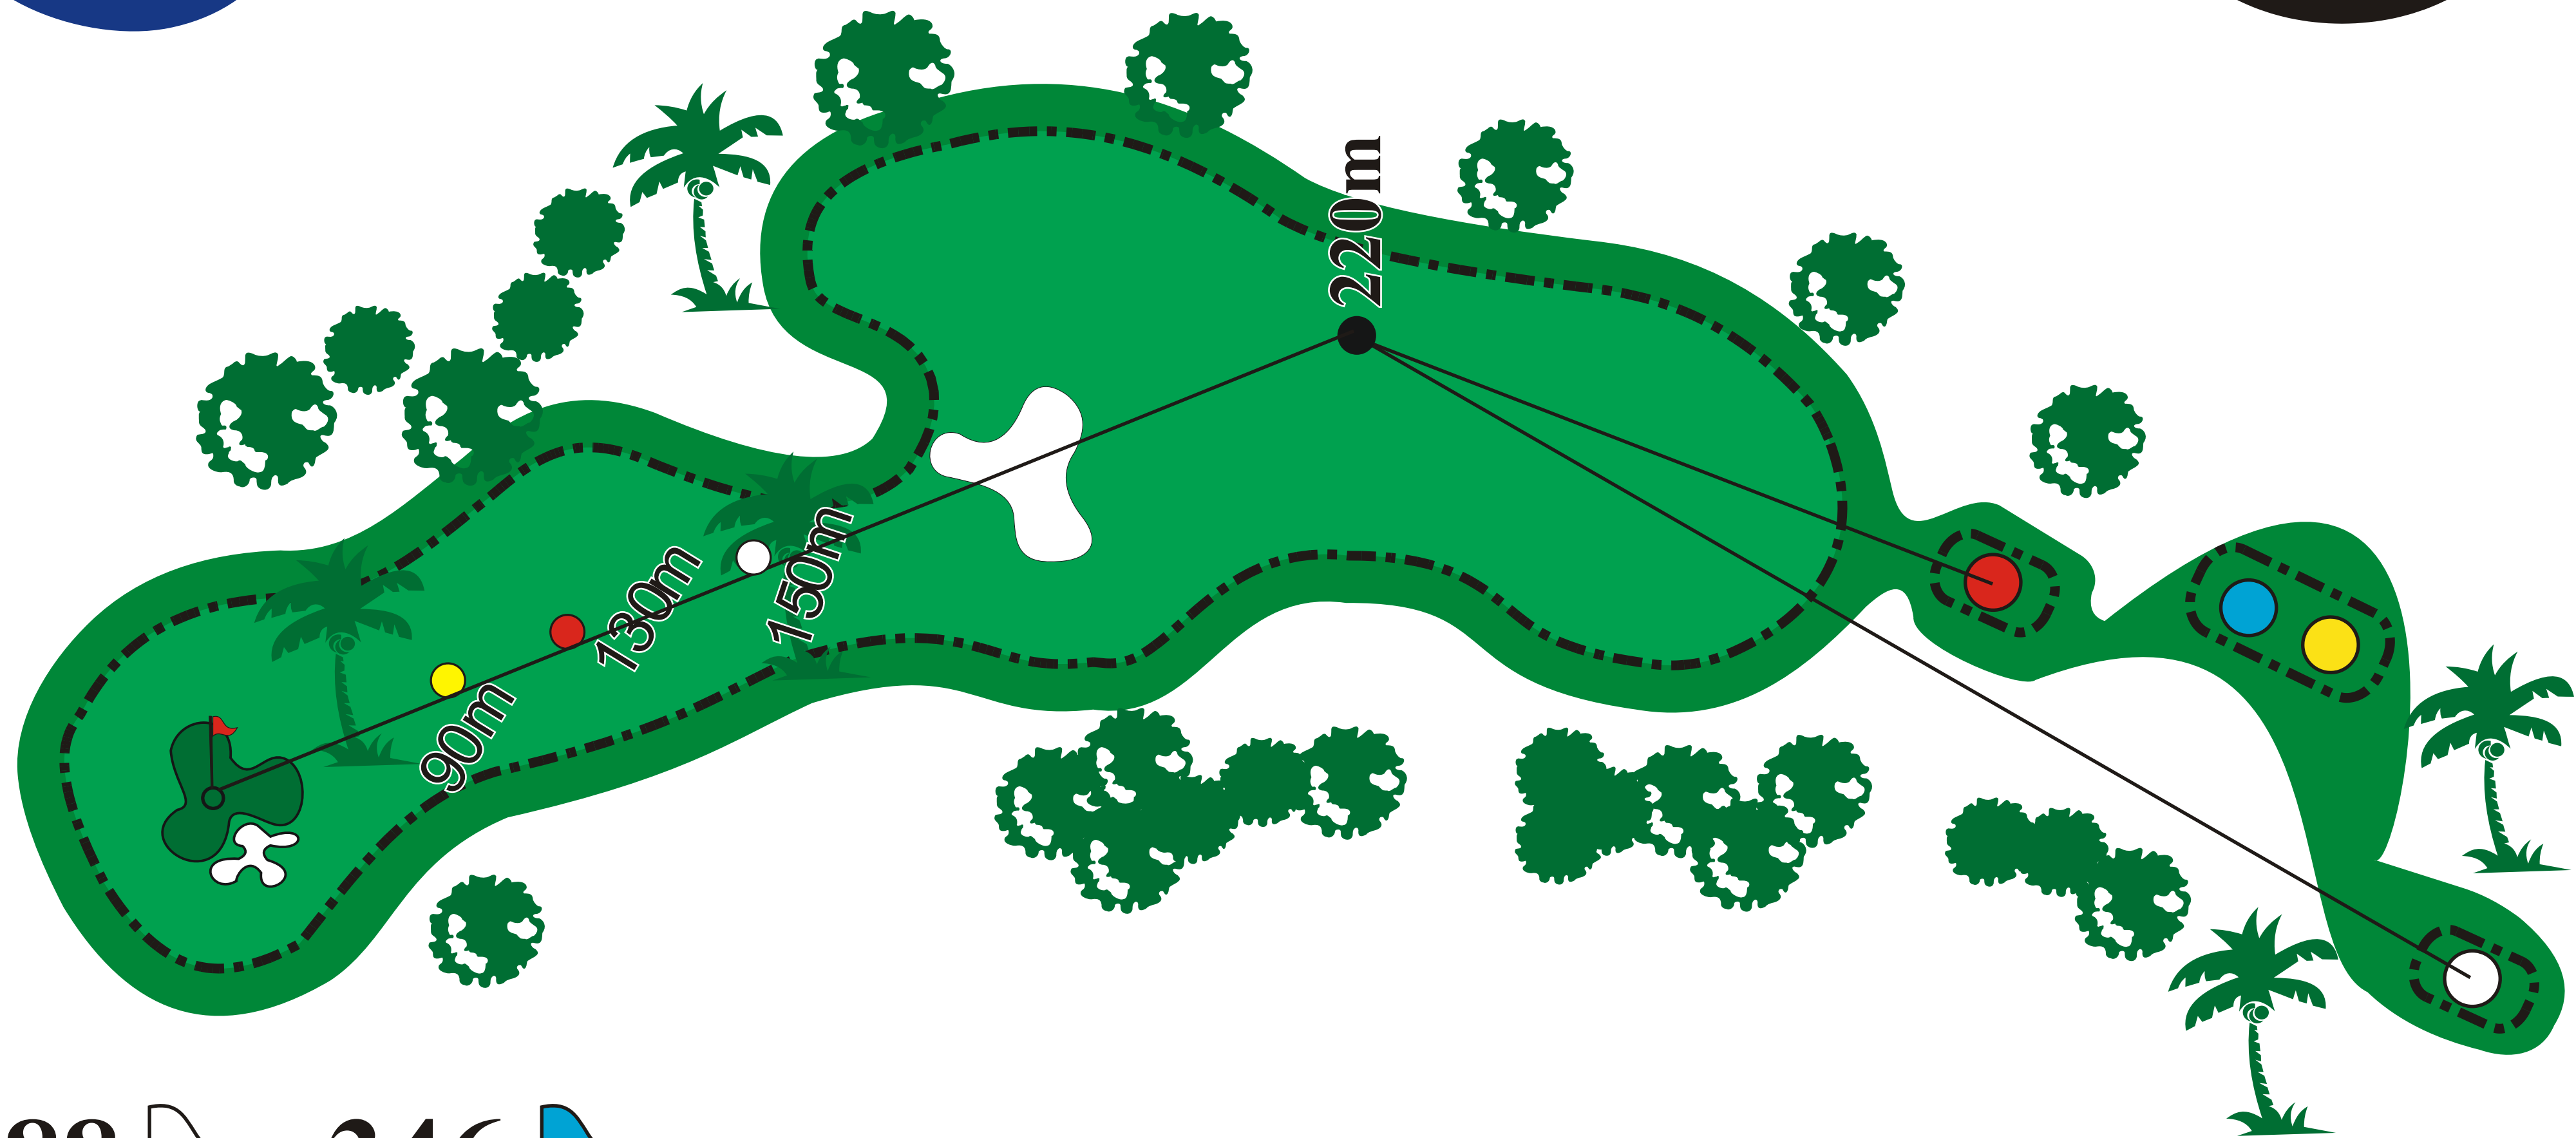

# El Kantaoui Golf Course

**COURSE INFORMATION**

**El Kantaoui  
Golf Course**

Par 4 **1** Hcp 12

364		328	
344		294	

**PANORAMA**

**El Kantaoui  
Golf Course**

Par 4 **2** Hcp 8

576  510   
555  474 

**PANORAMA**